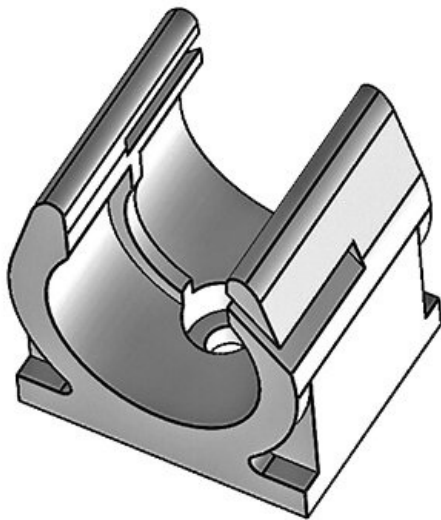

CONFIX SH slanghållare

för delbara kabelskyddslangar CONFIX WST

CONFIX SH slanghållare för delbara korrugerade slangar CONFIX WST för en säker fixering vid ett ställe.

Slanghållarna är fästa till sitt fästläge med en skruv.

RoHS
compliant

REACH
COMPLIANCE

Specifikationer

Material	Polyamid
Brandklass	UL94-V2
Temperatur	-40 C° till 140 C°
Egenskaper	silikonfri, halogenfri
Moneringstyp	Skruvmontering

Fördelar

Produkttyper och storlekar

CONFIX™ SH 10

ArtNr.	31300	Antal skruvhål	1
EAN	4251269300	Skruvhålens diameter	4,5 mm
	134		
Antal	10		
Längd	20 mm		
Bredd	18 mm		
Höjd	21 mm		
Nominell storlek	NW 10		

ArtNr.	31310	Antal skruvhål	1
EAN	4251269300	Skruvhålens diameter	4,5 mm
	141		
Antal	10		
Längd	20 mm		
Bredd	24 mm		
Höjd	26 mm		
Nominell storlek	NW 14		

| |

ArtNr.	31315	Antal skruvhål	1
EAN	4251269322	Skruvhålens diameter	6,5 mm
	464		
Antal	10		
Längd	20 mm		
Bredd	30 mm		
Höjd	35 mm		
Nominell storlek	NW 16		

| |

CONFIX™ SH 20

ArtNr.	31320	Antal skruvhål	1
EAN	4251269300	Skruvhålens diameter	5,5 mm
Antal	10		
Längd	20 mm		
Bredd	35 mm		
Höjd	35 mm		
Nominell storlek	NW 20		