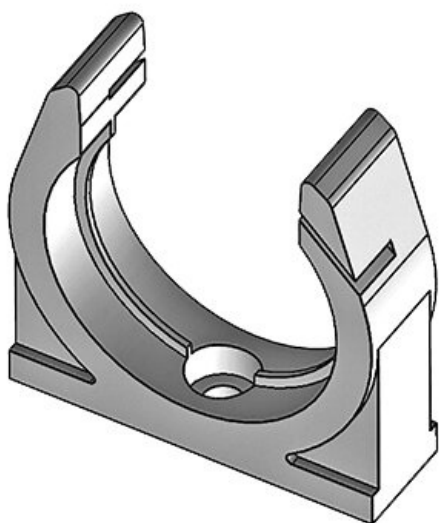

CONFIX SH slanghållare

för delbara kabelskyddslangar CONFIX WST

CONFIX SH slanghållare för delbara korrugerade slangar CONFIX WST för en säker fixering vid ett ställe.

Slanghållarna är fästa till sitt fästläge med en skruv.

CONFIX™ SH 23

ArtNr.	31330	Antal skruvhål	1
EAN	4251269300	Skruvhålens diameter	5,5 mm
Antal	10		
Längd	20 mm		
Bredd	42 mm		
Höjd	44 mm		
Nominell storlek	NW 23		

ArtNr.	31335	Antal skruvhål	1
EAN	4251269319	Skruvhålens diameter	5,5 mm
	068		
Antal	10		
Längd	20 mm		
Bredd	48 mm		
Höjd	48,5 mm		
Nominell storlek	NW 29		

ArtNr.	31340	Antal skruvhål	1
EAN	4251269300	Skruvhålens diameter	7,1 mm
	172		
Antal	10		
Längd	20 mm		
Bredd	55 mm		
Höjd	56,5 mm		
Nominell storlek	NW 37		

CONFIX™ SH 45

ArtNr.	31350	Antal skruvhål	1
EAN	4251269300	Skruvhålens diameter	7,1 mm
Antal	10		
Längd	20 mm		
Bredd	67 mm		
Höjd	68 mm		
Nominell storlek	NW 45		

CONFIX™ SH 70

ArtNr.	31360	Antal skruvhål	1
EAN	4251269300	Skruvhålens diameter	7,1 mm
Antal	10		
Längd	20 mm		
Bredd	100 mm		
Höjd	101 mm		
Nominell storlek	NW 70		