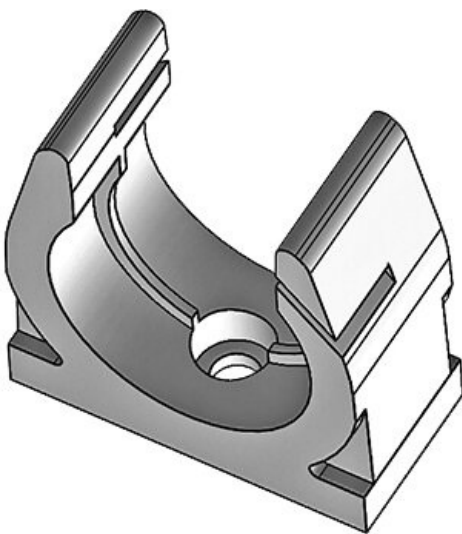

CONFIX SH slanghållare

för delbara kabelskyddslangar CONFIX WST

CONFIX SH slanghållare för delbara korrugerade slangar CONFIX WST för en säker fixering vid ett ställe.

Slanghållarna är fästa till sitt fästläge med en skruv.

CONFIX™ SH 10

ArtNr.	31300	Antal skruvhål	1
EAN	4251269300	Skruvhålens diameter	4,5 mm
	134		
Antal	10		
Längd	20 mm		
Bredd	18 mm		
Höjd	21 mm		
Nominell storlek	NW 10		

ArtNr.	31310	Antal skruvhål	1
EAN	4251269300	Skruvhålens diameter	4,5 mm
	141		
Antal	10		
Längd	20 mm		
Bredd	24 mm		
Höjd	26 mm		
Nominell storlek	NW 14		

| |

ArtNr.	31315	Antal skruvhål	1
EAN	4251269322	Skruvhålens diameter	6,5 mm
	464		
Antal	10		
Längd	20 mm		
Bredd	30 mm		
Höjd	35 mm		
Nominell storlek	NW 16		

| |

CONFIX™ SH 20

ArtNr.	31320	Antal skruvhål	1
EAN	4251269300	Skruvhålens diameter	5,5 mm
Antal	10		
Längd	20 mm		
Bredd	35 mm		
Höjd	35 mm		
Nominell storlek	NW 20		

CONFIX™ SH 23

ArtNr.	31330	Antal skruvhål	1
EAN	4251269300	Skruvhålens diameter	5,5 mm
Antal	10		
Längd	20 mm		
Bredd	42 mm		
Höjd	44 mm		
Nominell storlek	NW 23		

ArtNr.	31335	Antal skruvhål	1
EAN	4251269319	Skruvhålens diameter	5,5 mm
	068		
Antal	10		
Längd	20 mm		
Bredd	48 mm		
Höjd	48,5 mm		
Nominell storlek	NW 29		