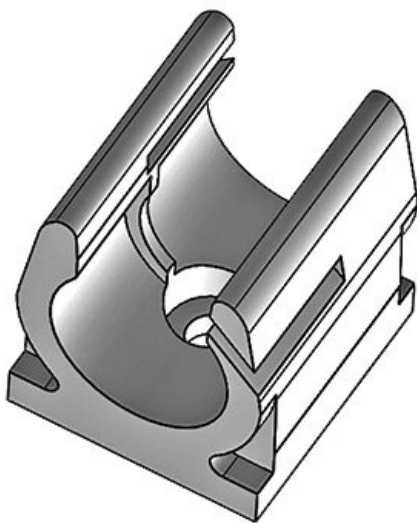

CONFIX SH slanghållare

för delbara kabelskyddslangar CONFIX WST

CONFIX SH slanghållare för delbara korrugerade slangar CONFIX WST för en säker fixering vid ett ställe.

Slanghållarna är fästa till sitt fästläge med en skruv.

RoHS
compliant

REACH
COMPLIANCE

Specifikationer

Material	Polyamid
Brandklass	UL94-V2
Temperatur	-40 C° till 140 C°
Egenskaper	silikonfri, halogenfri
Moneringstyp	Skruvmontering

Fördelar

Produkttyper och storlekar

CONFIX™ SH 10

ArtNr.	31300	Antal skruvhål	1
EAN	4251269300	Skruvhålens diameter	4,5 mm
	134		
Antal	10		
Längd	20 mm		
Bredd	18 mm		
Höjd	21 mm		
Nominell storlek	NW 10		

ArtNr.	31310	Antal skruvhål	1
EAN	4251269300	Skruvhålens diameter	4,5 mm
	141		
Antal	10		
Längd	20 mm		
Bredd	24 mm		
Höjd	26 mm		
Nominell storlek	NW 14		

| |

ArtNr.	31315	Antal skruvhål	1
EAN	4251269322	Skruvhålens diameter	6,5 mm
	464		
Antal	10		
Längd	20 mm		
Bredd	30 mm		
Höjd	35 mm		
Nominell storlek	NW 16		

| |

CONFIX™ SH 20

ArtNr.	31320	Antal skruvhål	1
EAN	4251269300	Skruvhålens diameter	5,5 mm
Antal	10		
Längd	20 mm		
Bredd	35 mm		
Höjd	35 mm		
Nominell storlek	NW 20		