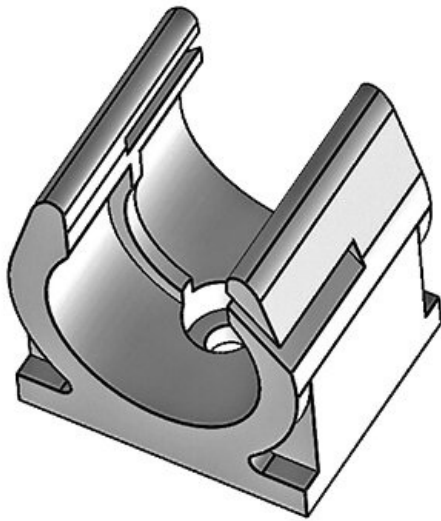

CONFIX SH slanghållare

för delbara kabelskyddslangar CONFIX WST

CONFIX SH slanghållare för delbara korrugerade slangar CONFIX WST för en säker fixering vid ett ställe.

Slanghållarna är fästa till sitt fästläge med en skruv.

RoHS
compliant

REACH
COMPLIANCE

Specifikationer

Material	Polyamid
Brandklass	UL94-V2
Temperatur	-40 C° till 140 C°
Egenskaper	silikonfri, halogenfri
Moneringstyp	Skruvmontering

Fördelar

Produkttyper och storlekar

CONFIX™ SH 10

ArtNr.	31300	Antal skruvhål	1
EAN	4251269300	Skruvhålens diameter	4,5 mm
	134		
Antal	10		
Längd	20 mm		
Bredd	18 mm		
Höjd	21 mm		
Nominell storlek	NW 10		

ArtNr.	31310	Antal skruvhål	1
EAN	4251269300	Skruvhålens diameter	4,5 mm
	141		
Antal	10		
Längd	20 mm		
Bredd	24 mm		
Höjd	26 mm		
Nominell storlek	NW 14		