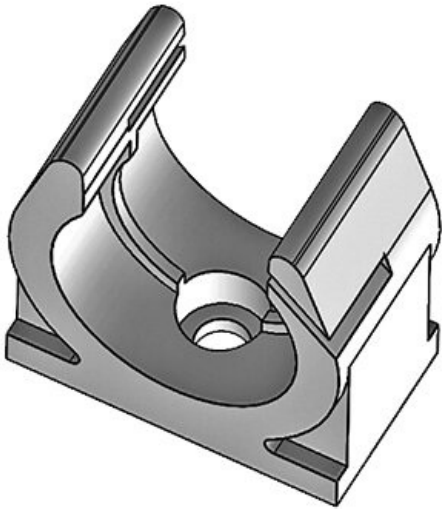

CONFIX SH slanghållare

för delbara kabelskyddslangar CONFIX WST

CONFIX SH slanghållare för delbara korrugerade slangar CONFIX WST för en säker fixering vid ett ställe.

Slanghållarna är fästa till sitt fästläge med en skruv.

CONFIX™ SH 10

ArtNr.	31300	Antal skruvhål	1
EAN	4251269300	Skruvhålens diameter	4,5 mm
	134		
Antal	10		
Längd	20 mm		
Bredd	18 mm		
Höjd	21 mm		
Nominell storlek	NW 10		

ArtNr.	31310	Antal skruvhål	1
EAN	4251269300	Skruvhålens diameter	4,5 mm
	141		
Antal	10		
Längd	20 mm		
Bredd	24 mm		
Höjd	26 mm		
Nominell storlek	NW 14		

| |

ArtNr.	31315	Antal skruvhål	1
EAN	4251269322	Skruvhålens diameter	6,5 mm
	464		
Antal	10		
Längd	20 mm		
Bredd	30 mm		
Höjd	35 mm		
Nominell storlek	NW 16		

| |

CONFIX™ SH 20

ArtNr.	31320	Antal skruvhål	1
EAN	4251269300	Skruvhålens diameter	5,5 mm
Antal	10		
Längd	20 mm		
Bredd	35 mm		
Höjd	35 mm		
Nominell storlek	NW 20		

CONFIX™ SH 23

ArtNr.	31330	Antal skruvhål	1
EAN	4251269300	Skruvhålens diameter	5,5 mm
Antal	10		
Längd	20 mm		
Bredd	42 mm		
Höjd	44 mm		
Nominell storlek	NW 23		

ArtNr.	31335	Antal skruvhål	1
EAN	4251269319	Skruvhålens diameter	5,5 mm
	068		
Antal	10		
Längd	20 mm		
Bredd	48 mm		
Höjd	48,5 mm		
Nominell storlek	NW 29		