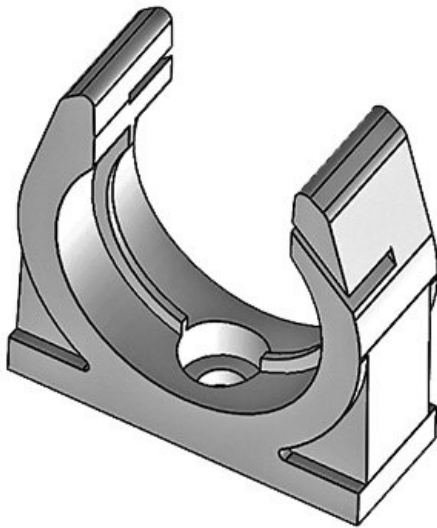

CONFIX SH slanghållare

för delbara kabelskyddslangar CONFIX WST

CONFIX SH slanghållare för delbara korrugerade slangar CONFIX WST för en säker fixering vid ett ställe.

Slanghållarna är fästa till sitt fästläge med en skruv.

CONFIX™ SH 10

ArtNr.	31300	Antal skruvhål	1
EAN	4251269300	Skruvhålens diameter	4,5 mm
	134		
Antal	10		
Längd	20 mm		
Bredd	18 mm		
Höjd	21 mm		
Nominell storlek	NW 10		

ArtNr.	31310	Antal skruvhål	1
EAN	4251269300	Skruvhålens diameter	4,5 mm
	141		
Antal	10		
Längd	20 mm		
Bredd	24 mm		
Höjd	26 mm		
Nominell storlek	NW 14		

| |

ArtNr.	31315	Antal skruvhål	1
EAN	4251269322	Skruvhålens diameter	6,5 mm
	464		
Antal	10		
Längd	20 mm		
Bredd	30 mm		
Höjd	35 mm		
Nominell storlek	NW 16		

| |

CONFIX™ SH 20

ArtNr.	31320	Antal skruvhål	1
EAN	4251269300	Skruvhålens diameter	5,5 mm
Antal	10		
Längd	20 mm		
Bredd	35 mm		
Höjd	35 mm		
Nominell storlek	NW 20		

CONFIX™ SH 23

ArtNr.	31330	Antal skruvhål	1
EAN	4251269300	Skruvhålens diameter	5,5 mm
Antal	10		
Längd	20 mm		
Bredd	42 mm		
Höjd	44 mm		
Nominell storlek	NW 23		

ArtNr.	31335	Antal skruvhål	1
EAN	4251269319	Skruvhålens diameter	5,5 mm
	068		
Antal	10		
Längd	20 mm		
Bredd	48 mm		
Höjd	48,5 mm		
Nominell storlek	NW 29		