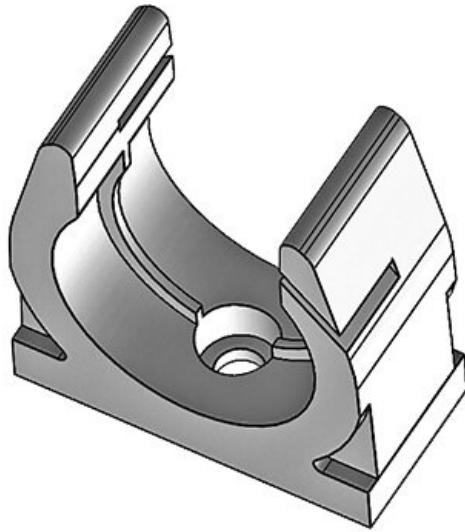

CONFIX SH slanghållare

för delbara kabelskyddslangar CONFIX WST

CONFIX SH slanghållare för delbara korrugerade slangar CONFIX WST för en säker fixering vid ett ställe.

Slanghållarna är fästa till sitt fästläge med en skruv.

CONFIX™ SH 10

ArtNr.	31300	Antal skruvhål	1
EAN	4251269300	Skruvhålens diameter	4,5 mm
	134		
Antal	10		
Längd	20 mm		
Bredd	18 mm		
Höjd	21 mm		
Nominell storlek	NW 10		

ArtNr.	31310	Antal skruvhål	1
EAN	4251269300	Skruvhålens diameter	4,5 mm
	141		
Antal	10		
Längd	20 mm		
Bredd	24 mm		
Höjd	26 mm		
Nominell storlek	NW 14		

| |

ArtNr.	31315	Antal skruvhål	1
EAN	4251269322	Skruvhålens diameter	6,5 mm
	464		
Antal	10		
Längd	20 mm		
Bredd	30 mm		
Höjd	35 mm		
Nominell storlek	NW 16		

| |

CONFIX™ SH 20

ArtNr.	31320	Antal skruvhål	1
EAN	4251269300	Skruvhålens diameter	5,5 mm
Antal	10		
Längd	20 mm		
Bredd	35 mm		
Höjd	35 mm		
Nominell storlek	NW 20		

CONFIX™ SH 23

ArtNr.	31330	Antal skruvhål	1
EAN	4251269300	Skruvhålens diameter	5,5 mm
Antal	10		
Längd	20 mm		
Bredd	42 mm		
Höjd	44 mm		
Nominell storlek	NW 23		

ArtNr.	31335	Antal skruvhål	1
EAN	4251269319	Skruvhålens diameter	5,5 mm
	068		
Antal	10		
Längd	20 mm		
Bredd	48 mm		
Höjd	48,5 mm		
Nominell storlek	NW 29		